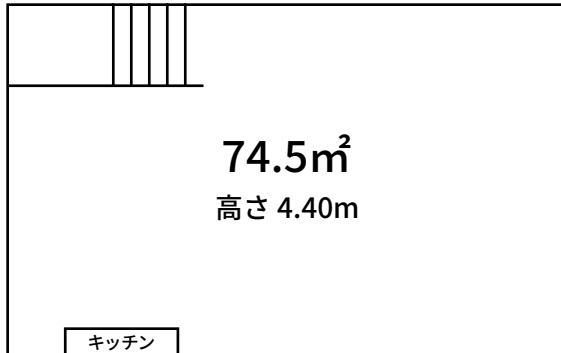

## 第1スタジオ

水平仕様、スカイライトによる家具等の大型商品の撮影が可能です。  
4m以上の高さからの真俯瞰撮影にも対応し、表現の幅が広がります。