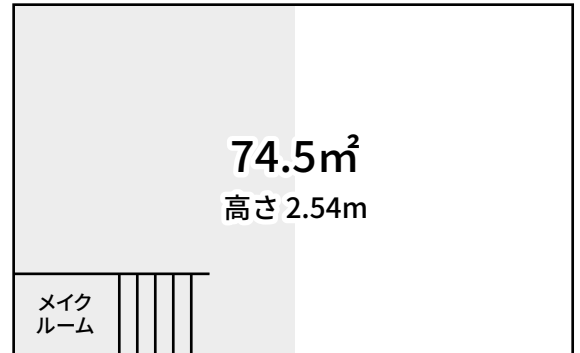

第2スタジオ

自然光の入るフローリングの床、メイクルームも設置してありますので、様々なシチュエーションでの撮影シーンを演出します。

物の本質、リアルを追求した広告写真から、
五感を刺激するイメージ写真まで。
見えるものも見えないものも
すべて写真に収めます。

会社名	株式会社スタジオ・ホープ
資本金	1000万円
代表者	寺嶋 純矢
所在地	〒462-0034 名古屋市北区天道町2-13-6 TEL: 052-991-4745 / FAX: 052-913-7678